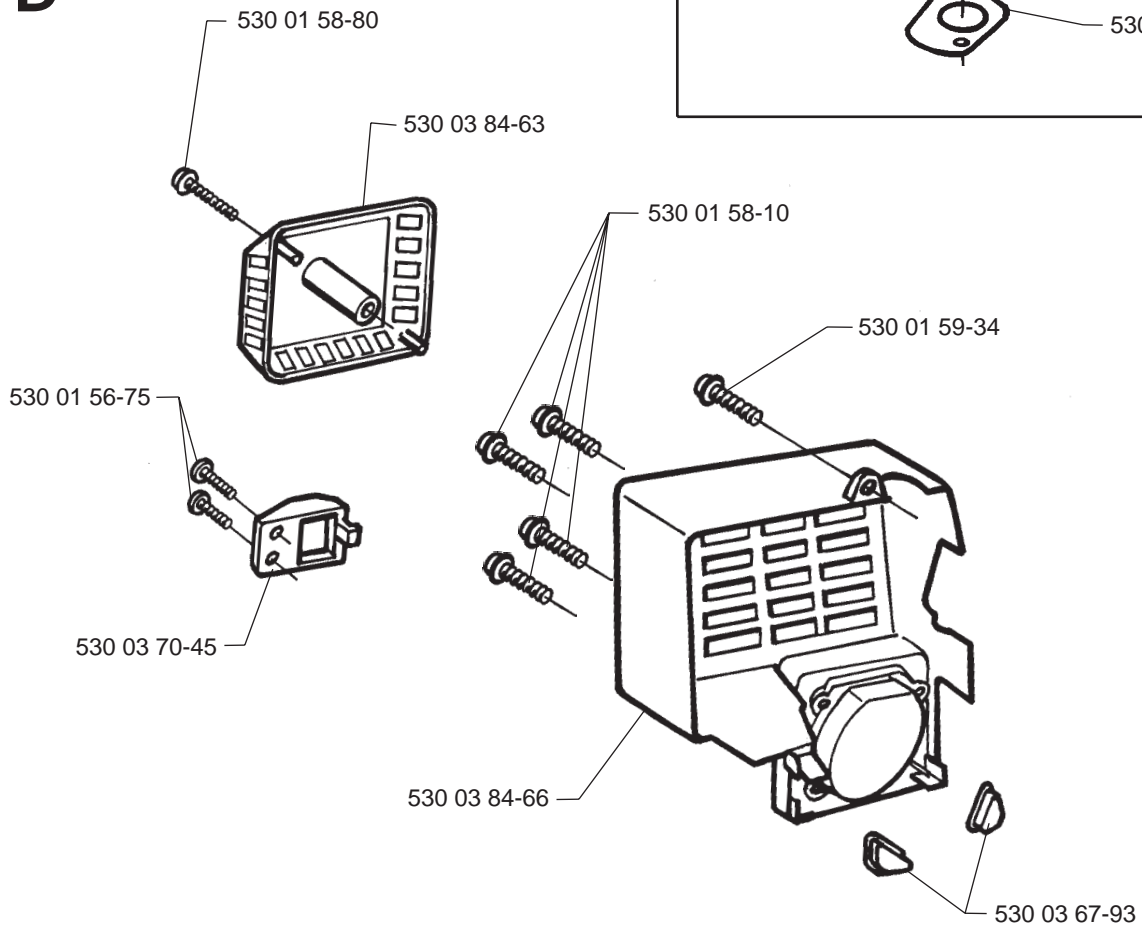

Mondo

Mondo Max

Mondo Mega

1.1997

Spare parts

Ersatzteile

Pièces détachées

Reserve onderdelen

Repuestos

Reservdelar

A

*compl 530 06 98-70

**B****C****D**

E

F

G**H****J**