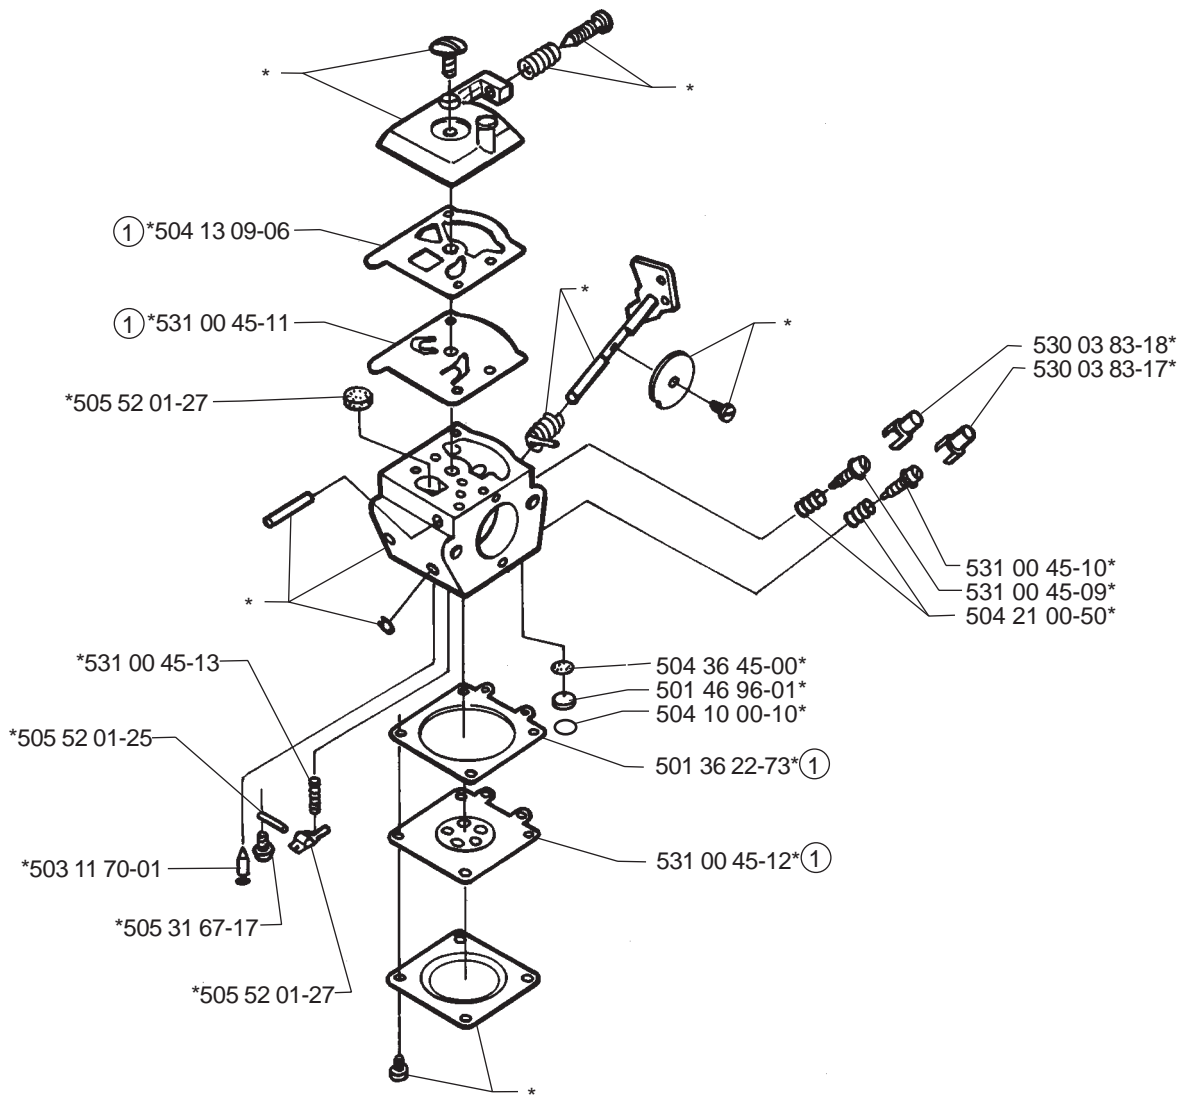

Repuestos

Reservdelar

A

*compl 530 06 98-70

**B****C****D**

E

F

G**H****J**

N

Mondo Max

P

Mondo Mega

M

*compl 531 00 45-08

Walbro WT 380

① 531 00 45-14
Set of gaskets
Dichtungssatz
Jeu de joints
Juego de juntas
Packningssats