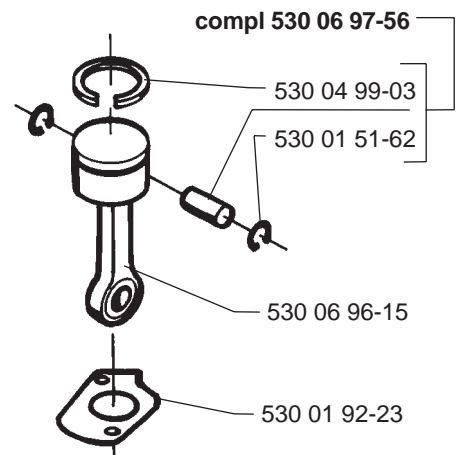

Repuestos

Reservdelar

A

*compl 530 06 98-70

**B****C****D**

E

F

G**H****J**

N

Mondo Max

P

Mondo Mega

M

*compl 531 00 45-08

Walbro WT 380

① 531 00 45-14
Set of gaskets
Dichtungssatz
Jeu de joints
Juego de juntas
Packningssats