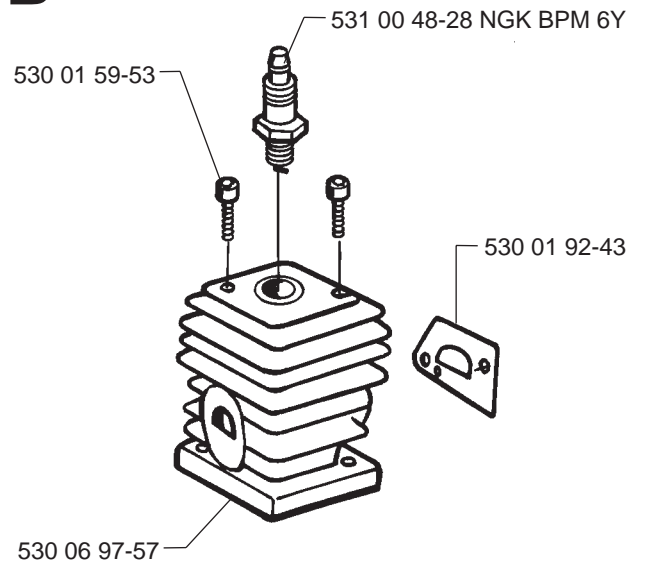

Mondo

Mondo Max

Mondo Mega

1.1997

Spare parts

Ersatzteile

Pièces détachées

Reserve onderdelen

Repuestos

Reservdelar

A

*compl 530 06 98-70

**B****C****D**

E

F

G**H****J**