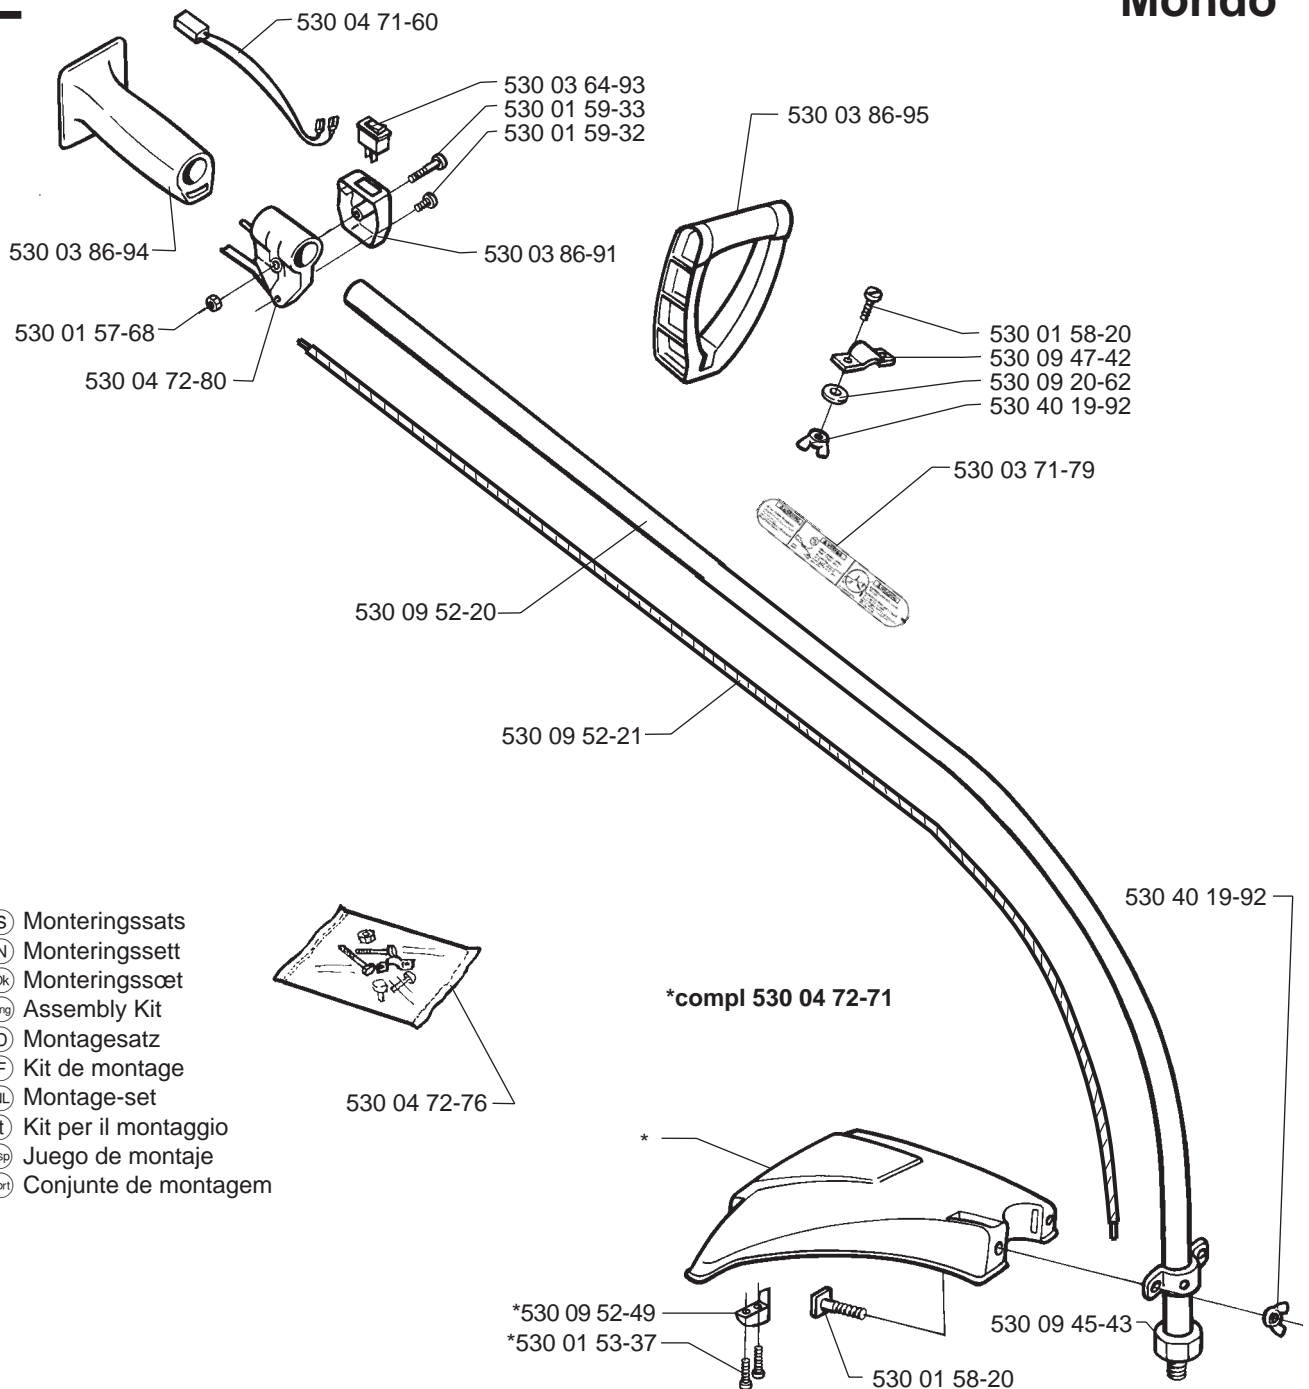

K

L

Mondo

- Ⓢ Monteringsatts
- Ⓝ Monteringssett
- Ⓓk Monteringsssæt
- Ⓔng Assembly Kit
- Ⓓ Montagesatz
- Ⓕ Kit de montage
- ⓃL Montage-set
- Ⓔt Kit per il montaggio
- Ⓔsp Juego de montaje
- Ⓓort Conjunete de montagem