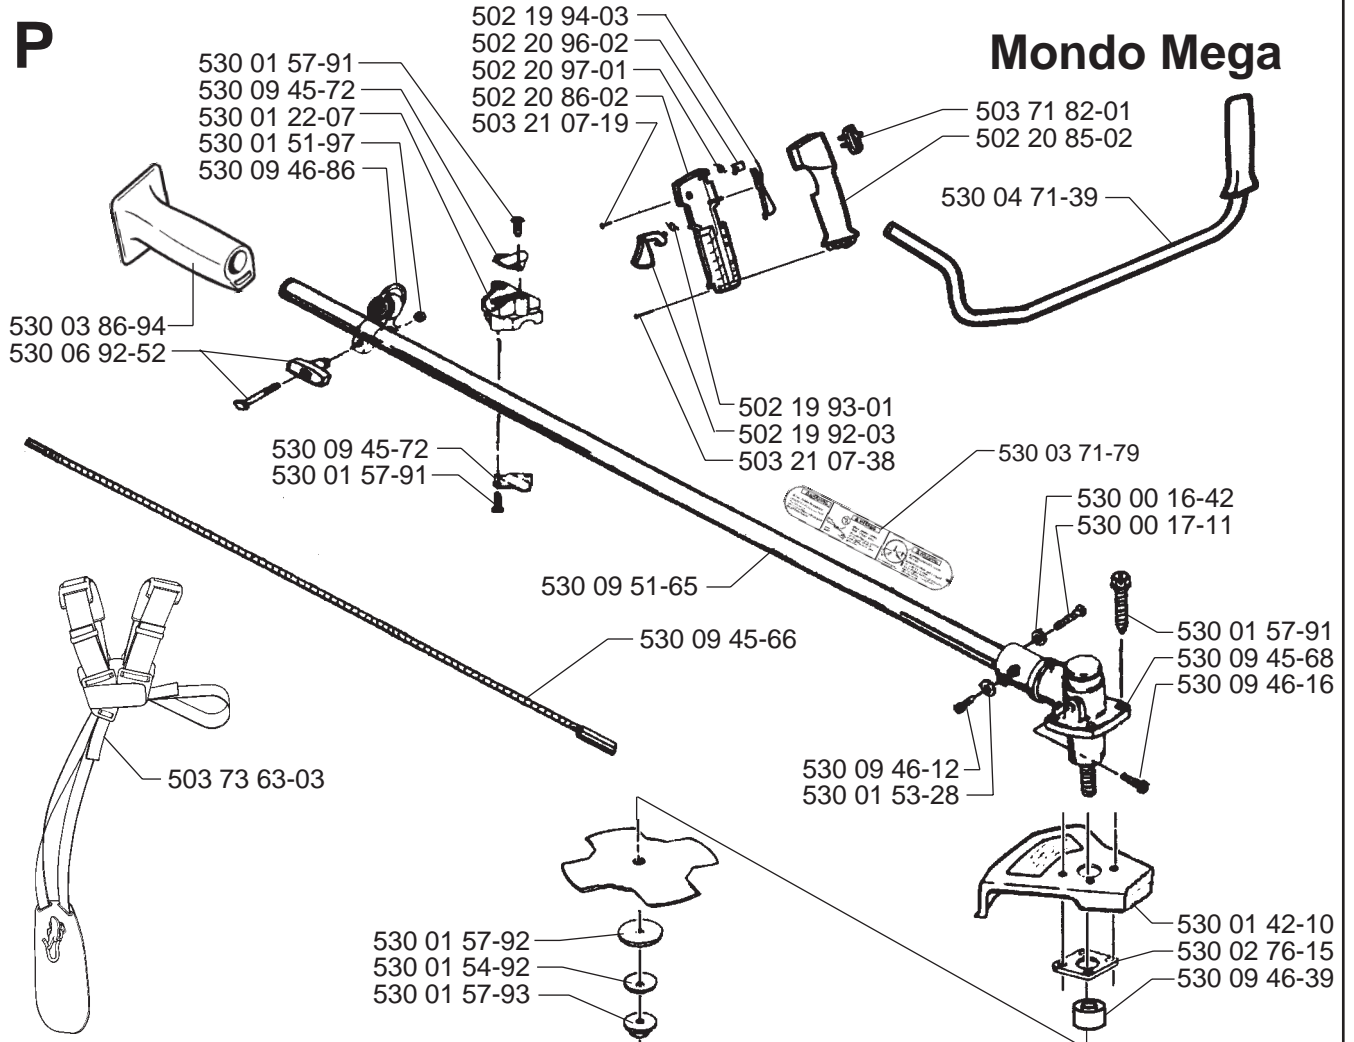

Repuestos

Reservdelar

A

*compl 530 06 98-70

**B****C****D**

E

F

G**H****J**

N

Mondo Max

P

Mondo Mega

M

*compl 531 00 45-08

Walbro WT 380

① 531 00 45-14
Set of gaskets
Dichtungssatz
Jeu de joints
Juego de juntas
Packningssats