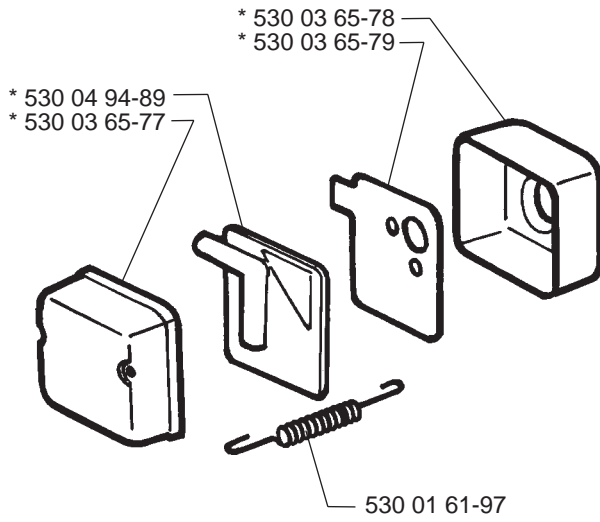

Mondo

Mondo Max

Mondo Mega

1.1997

Spare parts

Ersatzteile

Pièces détachées

Reserve onderdelen

Repuestos

Reservdelar

A

*compl 530 06 98-70

**B****C****D**

E

F

G**H****J**